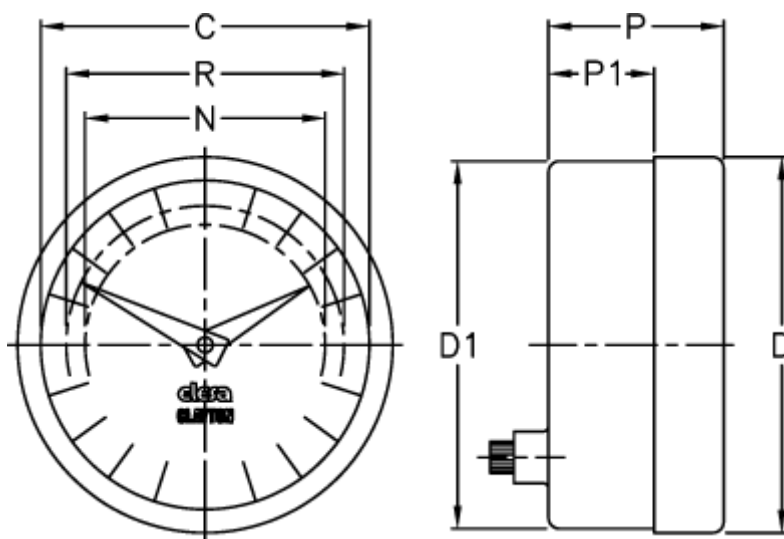

Varenummer: 2307074111
Beskrivelse: E+G Indikator
PA11-0072-D

Mål

C = 42
D = 49.8
d1 = 48.2
N = 30
P = 30
P1 = 23
R = 37